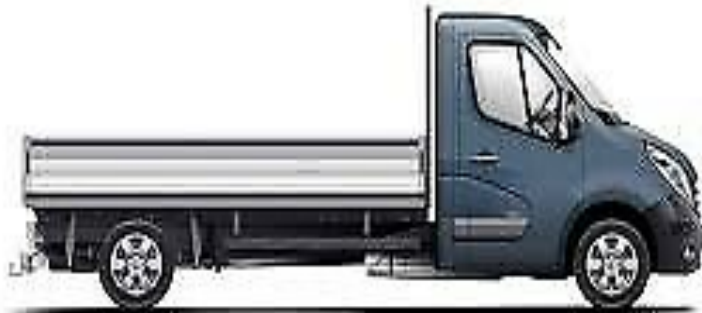

Renault Master III T35 · 2,3 · dCi 145 L3 Chassis

**Pris: 2.495,- pr. md.
ekskl. moms**

Type:	Varevogn +Moms
Modelår:	2019
1. indreg:	/
Kilometer:	km.
Brændstof:	Diesel
Farve:	Hvid
Antal døre:	2

4.20 m lad · 1 stk. NY BIL ! GI model. DETTE ER EN FINANSIEL LEASINGYDELSE PÅ L3 145HK! 60 MD. 25.000 KM PR. ÅR. 35.000 - KR. I FØRSTEGANGSYDELSE. RESTVÆRDI KR. 55.00 + moms. (SERVICEAFTALE KAN TILVÆLGES) ! FAST TRÆK + 51 KR. PR. MD. RING FOR ANDRE GODE LEASING 6 gear · airc. · fjernb. c.lås · fartpilot · kørecomputer · infocenter · startspærre · udv. temp. måler · sædevarme · multifunktionsrat · navigation · håndfrit til mobil · bluetooth · armlæn · kopholder · airbag · abs · antispin · esp · servo · træk. Leasing. Opbygning efter ønske. Kontakt Erhvervsrådgiver LARS WÆRUM for yderligere information - andre tilbud · eller Leasing. tlf. 47350506 eller law@khibil.dk Fri levering i hele Danmark

Motor	Ydelse	Transmission	Mål	Økonomi
Volume: 2,3	Effekt: 145 HK.	Forhjulstræk	Længde: cm.	Tank: l.
Cylinder:	Moment:	Gear: Manuel gear	Bredde: cm.	Km/l: 13,5 l.
Antal ventiler:	Topfart: ktm/t.		Højde: cm	Ejeravgift:
	0-100 km/t.: sek.		Vægt: NaN kg.	DKK NaN
				Produktionsår:
				-