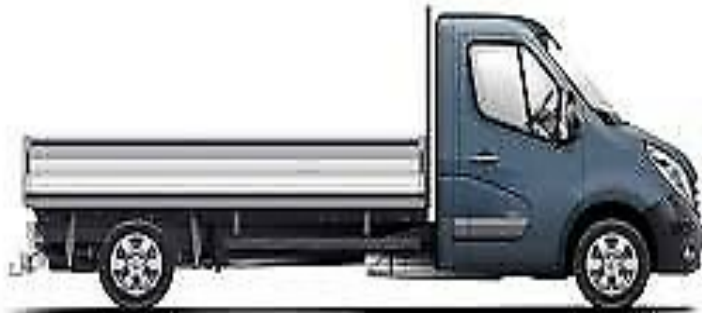

# Renault Master III T35 · 2,3 · dCi 145 L3 Chassis

**Pris: 2.495,- pr. md.  
ekskl. moms**

Type:	Varevogn +Moms
Modelår:	2019
1. indreg:	/
Kilometer:	km.
Brændstof:	Diesel
Farve:	Hvid
Antal døre:	2

4.20 m lad · 1 stk. NY BIL ! GI model. DETTE ER EN FINANSIEL LEASINGYDELSE PÅ L3 145HK! 60 MD. 25.000 KM PR. ÅR. 35.000 - KR. I FØRSTEGANGSYDELSE. RESTVÆRDI KR. 55.00 + moms. (SERVICEAFTALE KAN TILVÆLGES) ! FAST TRÆK + 51 KR. PR. MD. RING FOR ANDRE GODE LEASING 6 gear · airc. · fjernb. c.lås · fartpilot · kørecomputer · infocenter · startspærre · udv. temp. måler · sædevarme · multifunktionsrat · navigation · håndfrit til mobil · bluetooth · armlæn · kopholder · airbag · abs · antispin · esp · servo · træk. Leasing. Opbygning efter ønske. Kontakt Erhvervsrådgiver LARS WÆRUM for yderligere information - andre tilbud · eller Leasing. tlf. 47350506 eller law@khibil.dk Fri levering i hele Danmark

Motor	Ydelse	Transmission	Mål	Økonomi
Volume: 2,3	Effekt: 145 HK.	Forhjulstræk	Længde: cm.	Tank: l.
Cylinder:	Moment:	Gear: Manuel gear	Bredde: cm.	Km/l: 13,5 l.
Antal ventiler:	Topfart: ktm/t.		Højde: cm	Ejeravgift:
	0-100 km/t.: sek.		Vægt: NaN kg.	DKK NaN
				Produktionsår:
				-